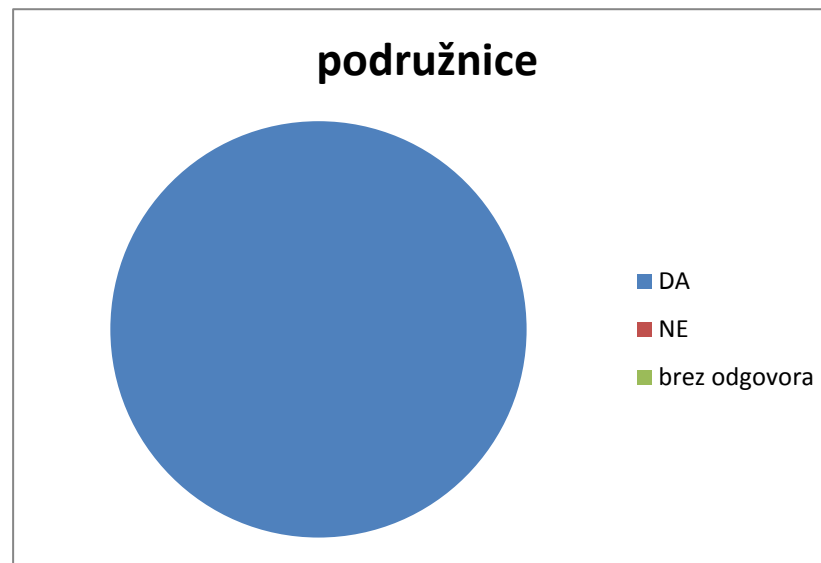

področje	srednja ocena
vpis	4,75
uvajanje	4,73
prehrana	4,56

USTREZNOST POSLOVNEGA ČASA VRTCA

	centralni vrtec	podružnice
DA	87,76%	91,30%
NE	12,24%	8,70%

PREDLOGI STARŠEV

od 6.00

bolj zgodaj

do 16.30

do 16.00 (podružnica)

USTREZNOST POČITKA OTROK

	centralni vrtec	podružnice
DA	89,80%	100%
NE	10,20%	0%

PREDLOGI STARŠEV:

tihe dejavnosti

tihe dejavnosti v posebni skupini

prostor za gibanje

brez spanja

INFORMIRANOST O ŽIVLJENJU IN DELU V VRTCU

	centralni vrtec	podružnice
DA	87,76%	100,00%
NE	10,20%	
brez odgovora	2,04%	

NAJUSTREZNEJŠA VRSTA OBVESTIL ALI VABIL

	centralni vrtec	podružnice
v omarici	89,80%	69,57%
oglasna deska	69,39%	56,52%
splet	32,65%	17,39%
ustne informacije	40,82%	65,23%
publikacija	4,08%	
drugo	4,08%	