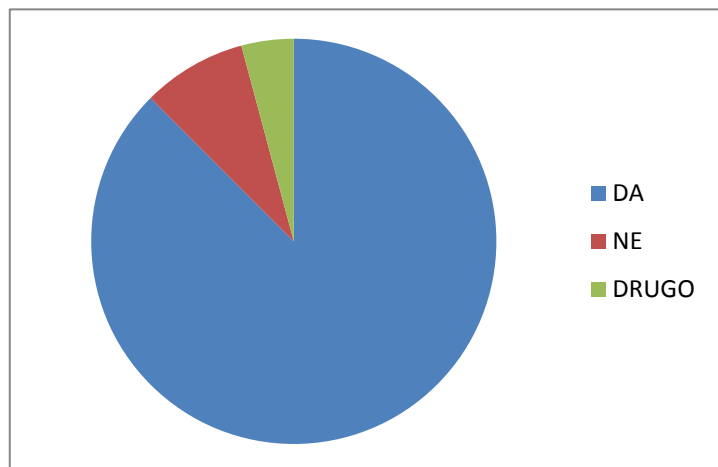

KORISTNOST PREDAVANJ ZA STARŠE

DA	87,50%
NE	8,33%
DRUGO	4,17%