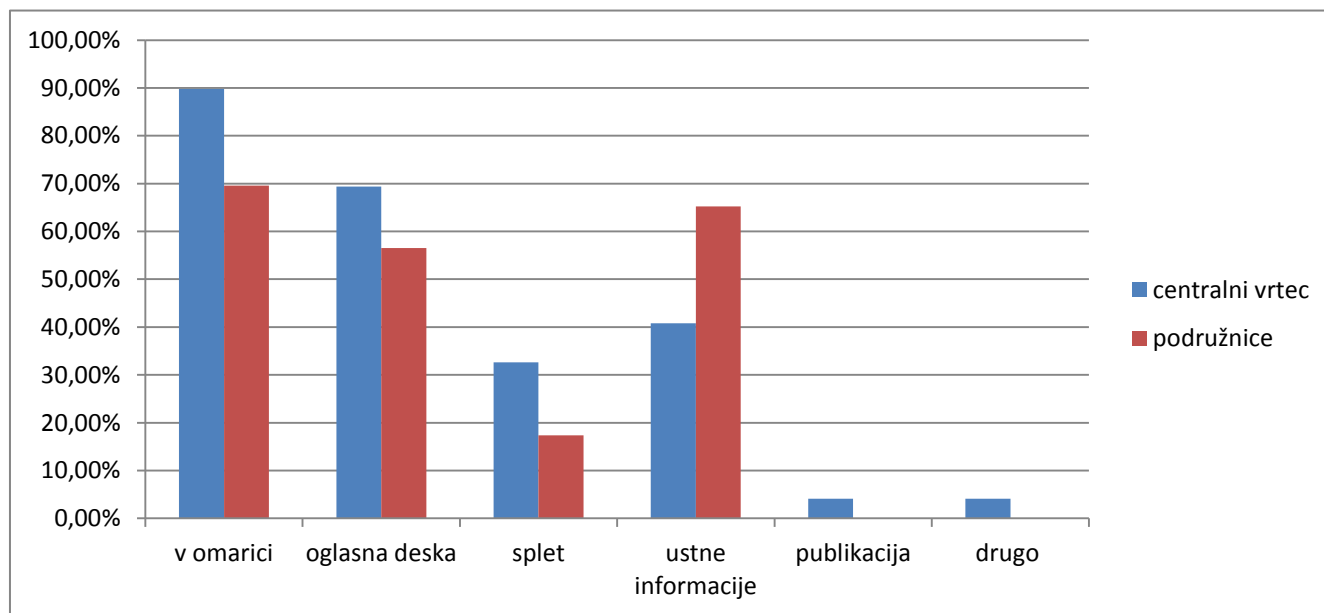

USTREZNOST POČITKA OTROK

	centralni vrtec	podružnice
DA	89,80%	100%
NE	10,20%	0%

PREDLOGI STARŠEV:

tihe dejavnosti

tihe dejavnosti v posebni skupini

prostor za gibanje

brez spanja

INFORMIRANOST O ŽIVLJENJU IN DELU V VRTCU

	centralni vrtec	podružnice
DA	87,76%	100,00%
NE	10,20%	
brez odgovora	2,04%	

NAJUSTREZNEJŠA VRSTA OBVESTIL ALI VABIL

	centralni vrtec	podružnice
v omarici	89,80%	69,57%
oglasna deska	69,39%	56,52%
splet	32,65%	17,39%
ustne informacije	40,82%	65,23%
publikacija	4,08%	
drugo	4,08%	