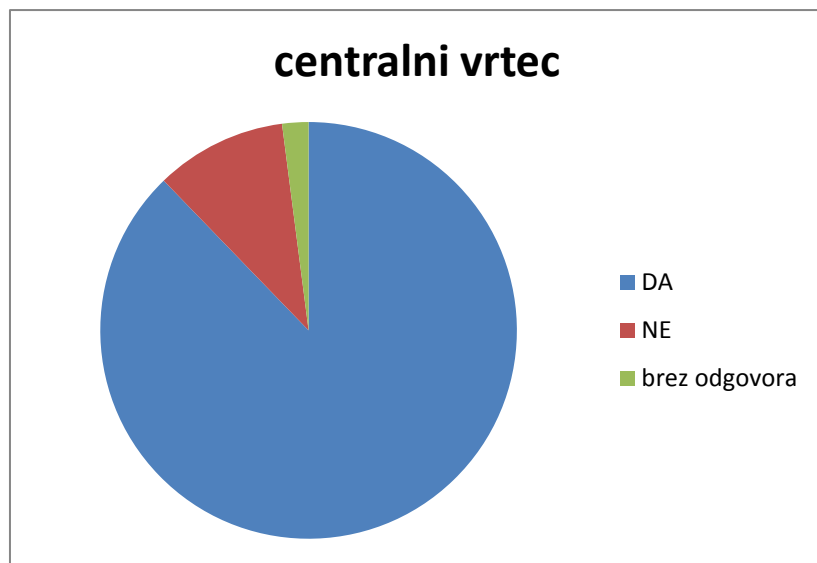

področje	srednja ocena
vpis	4,75
uvajanje	4,73
prehrana	4,56

USTREZNOST POSLOVNEGA ČASA VRTCA

	centralni vrtec	podružnice
DA	87,76%	91,30%
NE	12,24%	8,70%

PREDLOGI STARŠEV

od 6.00

bolj zgodaj

do 16.30

do 16.00 (podružnica)

USTREZNOST POČITKA OTROK

	centralni vrtec	podružnice
DA	89,80%	100%
NE	10,20%	0%

PREDLOGI STARŠEV:

tihe dejavnosti

tihe dejavnosti v posebni skupini

prostor za gibanje

brez spanja

INFORMIRANOST O ŽIVLJENJU IN DELU V VRTCU

	centralni vrtec	podružnice
DA	87,76%	100,00%
NE	10,20%	
brez odgovora	2,04%	

NAJUSTREZNEJŠA VRSTA OBVESTIL ALI VABIL

	centralni vrtec	podružnice
v omarici	89,80%	69,57%
oglasna deska	69,39%	56,52%
splet	32,65%	17,39%
ustne informacije	40,82%	65,23%
publikacija	4,08%	
drugo	4,08%	