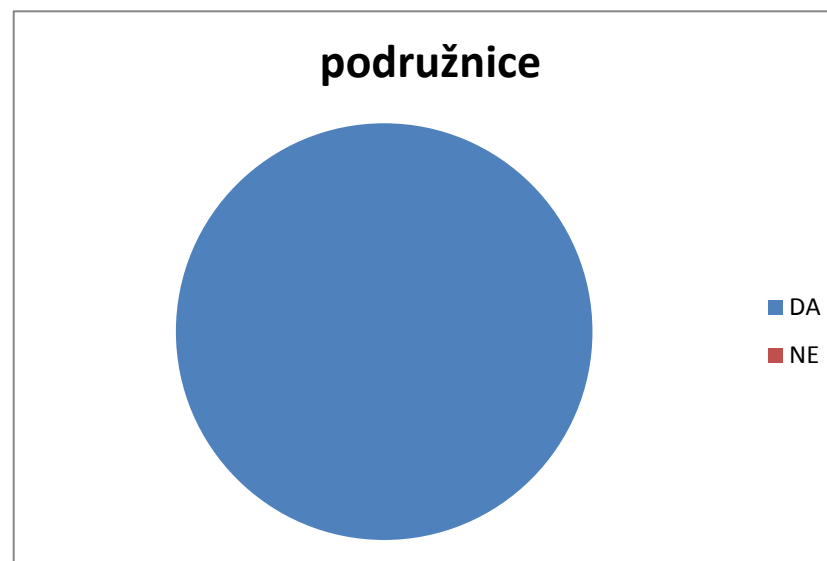

ANKETA ZA STARŠE 2017

ŠTEVILO SODELUJOČIH V RAZISKAVI

	št. vrnjenih vprašalnikov	odstotek
centralni vrtec	49	45,37%
podružnice	23	37,70%
SKUPAJ	72	42,60%

ZADOVOLJSTVO Z VPISOM, UVAJANJEM NOVINCEV IN PREHRANO

področje	srednja ocena
vpis	4,75
uvajanje	4,73
prehrana	4,56

USTREZNOST POSLOVNEGA ČASA VRTCA

	centralni vrtec	podružnice
DA	87,76%	91,30%
NE	12,24%	8,70%

PREDLOGI STARŠEV

od 6.00

bolj zgodaj

do 16.30

do 16.00 (podružnica)

USTREZNOST POČITKA OTROK

	centralni vrtec	podružnice
DA	89,80%	100%
NE	10,20%	0%

PREDLOGI STARŠEV:

tihe dejavnosti

tihe dejavnosti v posebni skupini

prostor za gibanje

brez spanja

INFORMIRANOST O ŽIVLJENJU IN DELU V VRTCU