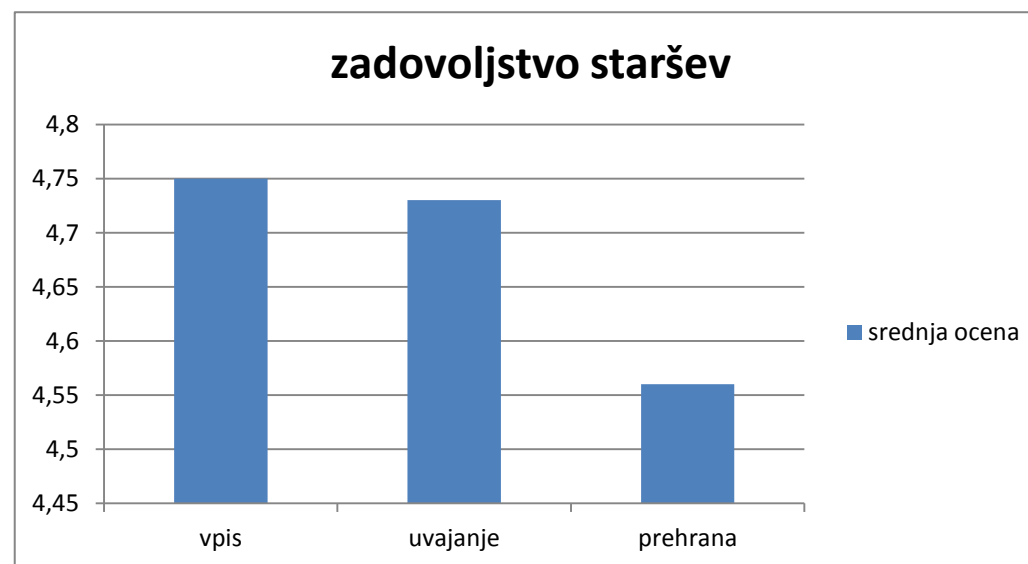

ANKETA ZA STARŠE 2017

ŠTEVILO SODELUJOČIH V RAZISKAVI

	št. vrnjenih vprašalnikov	odstotek
centralni vrtec	49	45,37%
podružnice	23	37,70%
SKUPAJ	72	42,60%

ZADOVOLJSTVO Z VPISOM, UVAJANJEM NOVINCEV IN PREHRANO

področje	srednja ocena
vpis	4,75
uvajanje	4,73
prehrana	4,56

USTREZNOST POSLOVNEGA ČASA VRTCA

	centralni vrtec	podružnice
DA	87,76%	91,30%
NE	12,24%	8,70%

PREDLOGI STARŠEV

od 6.00

bolj zgodaj

do 16.30

do 16.00 (podružnica)