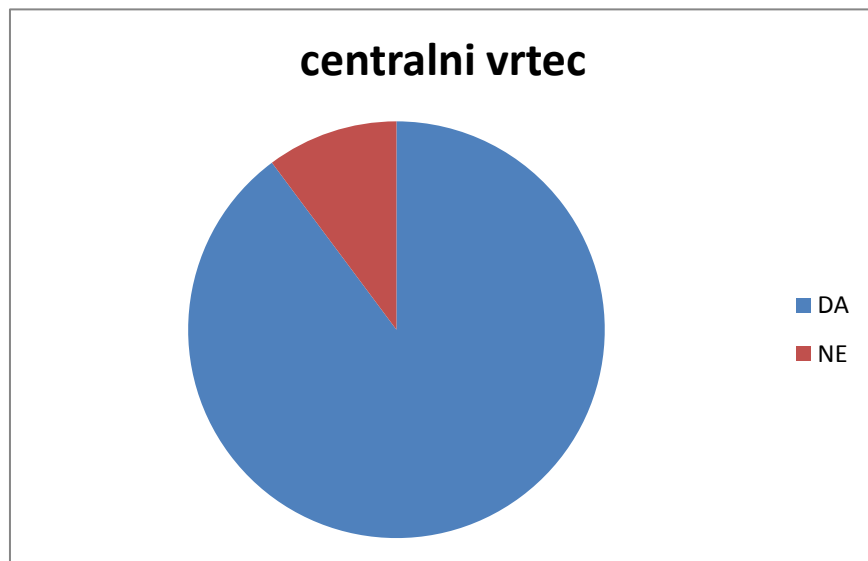

ANKETA ZA STARŠE 2017

ŠTEVILO SODELUJOČIH V RAZISKAVI

	št. vrnjenih vprašalnikov	odstotek
centralni vrtec	49	45,37%
podružnice	23	37,70%
SKUPAJ	72	42,60%

ZADOVOLJSTVO Z VPISOM, UVAJANJEM NOVINCEV IN PREHRANO

področje	srednja ocena
vpis	4,75
uvajanje	4,73
prehrana	4,56

USTREZNOST POSLOVNEGA ČASA VRTCA

	centralni vrtec	podružnice
DA	87,76%	91,30%
NE	12,24%	8,70%

PREDLOGI STARŠEV

od 6.00

bolj zgodaj

do 16.30

do 16.00 (podružnica)

USTREZNOST POČITKA OTROK

	centralni vrtec	podružnice
DA	89,80%	100%
NE	10,20%	0%

PREDLOGI STARŠEV:

tihe dejavnosti

tihe dejavnosti v posebni skupini

prostor za gibanje

brez spanja

INFORMIRANOST O ŽIVLJENJU IN DELU V VRTCU