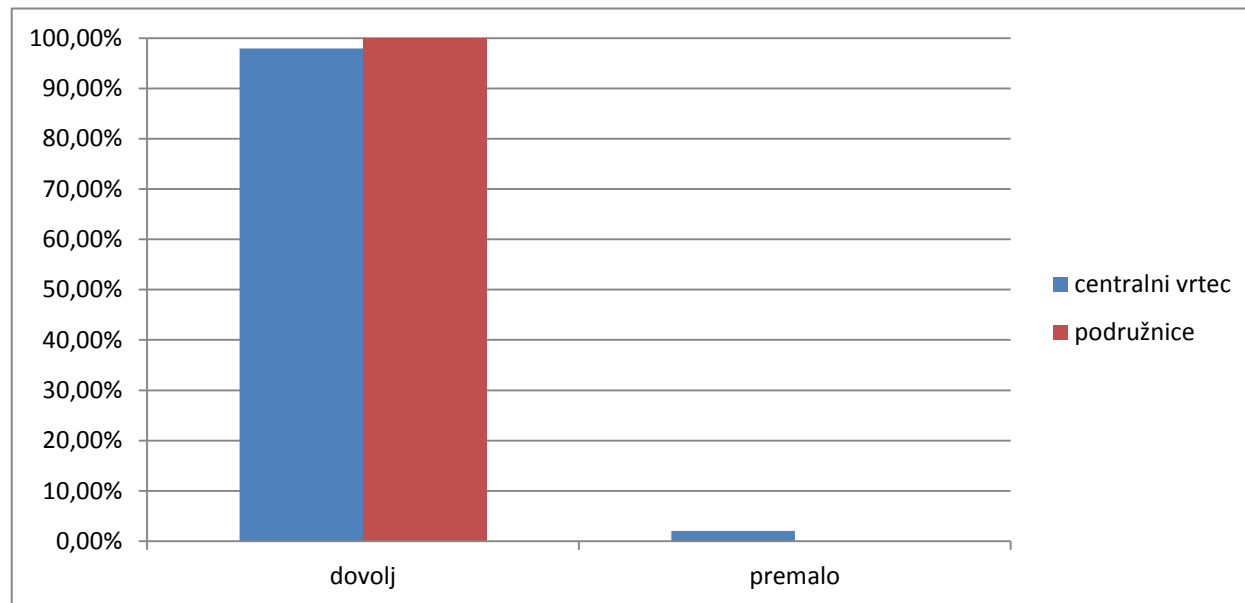

POGOSTNOST STIKOV S STARŠI

	centralni vrtec	podružnice
dovolj	97,96%	100%
premalo	2,04%