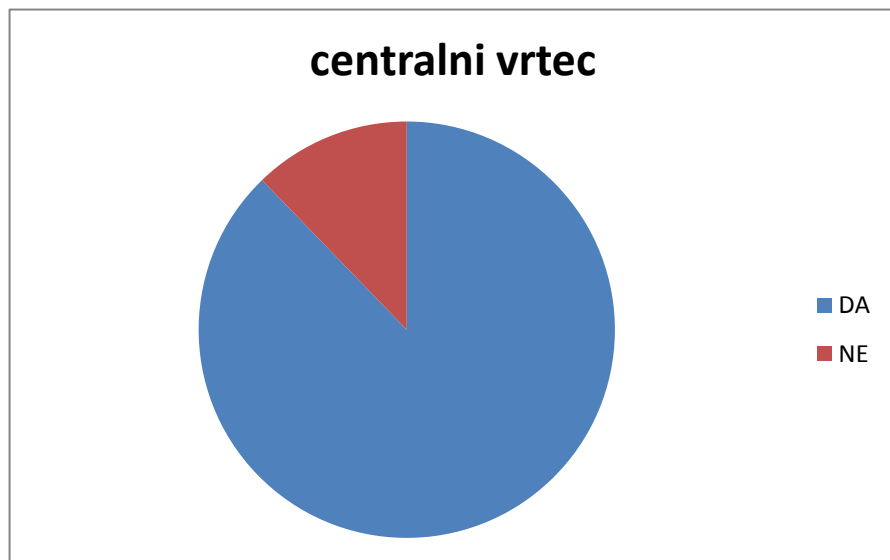

ANKETA ZA STARŠE 2017

ŠTEVILO SODELUJOČIH V RAZISKAVI

	št. vrnjenih vprašalnikov	odstotek
centralni vrtec	49	45,37%
podružnice	23	37,70%
SKUPAJ	72	42,60%

ZADOVOLJSTVO Z VPISOM, UVAJANJEM NOVINCEV IN PREHRANO

področje	srednja ocena
vpis	4,75
uvajanje	4,73
prehrana	4,56

USTREZNOST POSLOVNEGA ČASA VRTCA

	centralni vrtec	podružnice
DA	87,76%	91,30%
NE	12,24%	8,70%

PREDLOGI STARŠEV

od 6.00

bolj zgodaj

do 16.30

do 16.00 (podružnica)