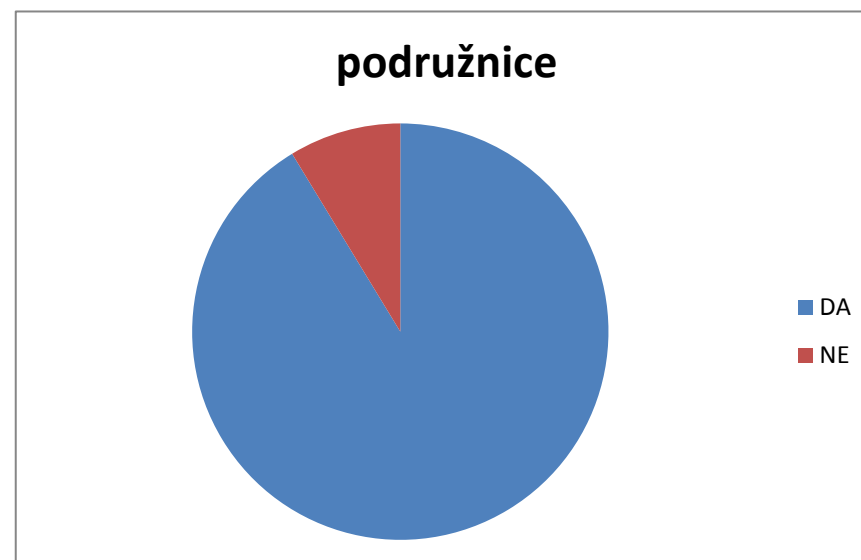

ANKETA ZA STARŠE 2017

ŠTEVILO SODELUJOČIH V RAZISKAVI

	št. vrnjenih vprašalnikov	odstotek
centralni vrtec	49	45,37%
podružnice	23	37,70%
SKUPAJ	72	42,60%

ZADOVOLJSTVO Z VPISOM, UVAJANJEM NOVINCEV IN PREHRANO

področje	srednja ocena
vpis	4,75
uvajanje	4,73
prehrana	4,56

USTREZNOST POSLOVNEGA ČASA VRTCA

	centralni vrtec	podružnice
DA	87,76%	91,30%
NE	12,24%	8,70%

PREDLOGI STARŠEV

od 6.00

bolj zgodaj

do 16.30

do 16.00 (podružnica)