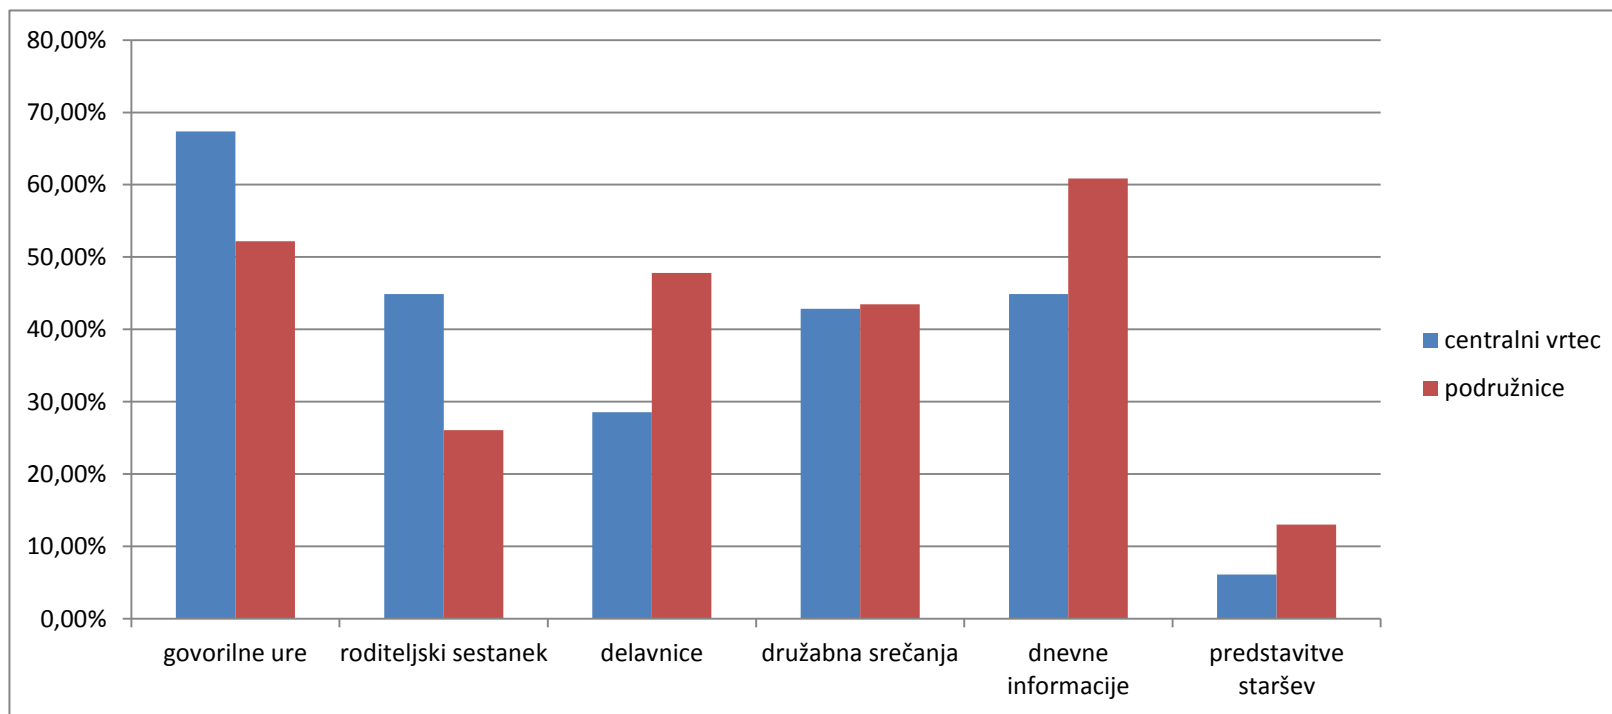

	centralni vrtec	podružnice
DA	87,76%	100,00%
NE	10,20%	
brez odgovora	2,04%	

NAJUSTREZNEJŠA VRSTA OBVESTIL ALI VABIL

	centralni vrtec	podružnice
v omarici	89,80%	69,57%
oglasna deska	69,39%	56,52%
splet	32,65%	17,39%
ustne informacije	40,82%	65,23%
publikacija	4,08%	
drugo	4,08%	

POGOSTNOST STIKOV S STARŠI

	centralni vrtec	podružnice
dovolj	97,96%	100%
premalo	2,04%	

PRIJUBLJENE OBLIKE SODELOVANJA S STARŠI

	centralni vrtec	podružnice
govorilne ure	67,35%	52,17%
roditeljski sestanek	44,90%	26,09%
delavnice	28,57%	48%
družabna srečanja	42,86%	43,49%
dnevne informacije	44,90%	61%
predstavitve staršev	6,12%	13%