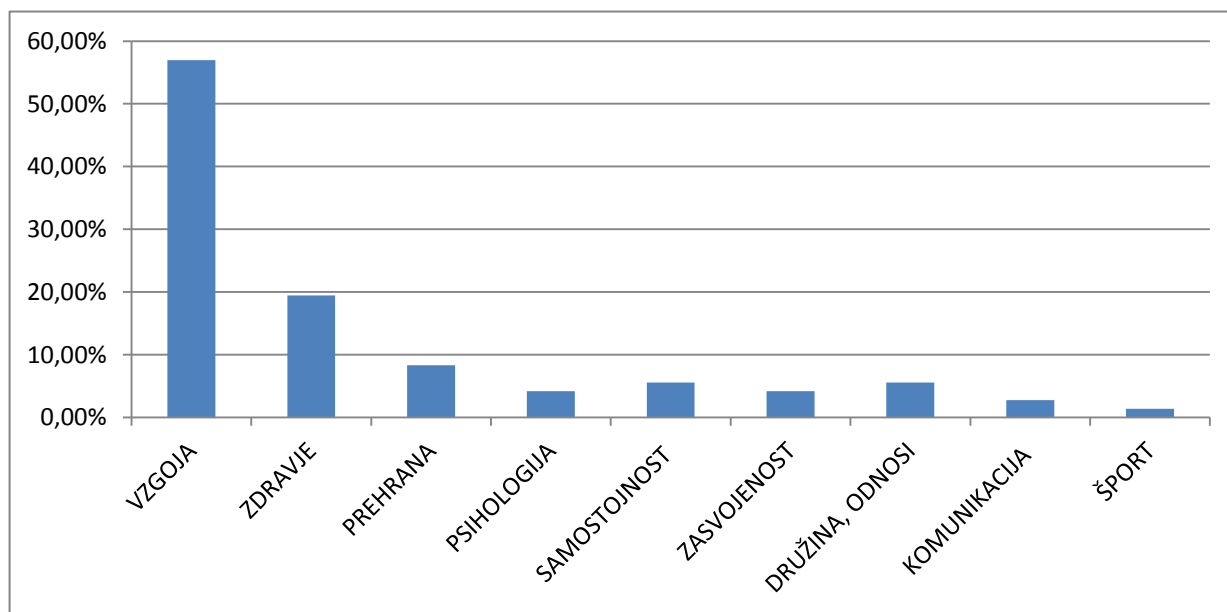

POGOSTNOST STIKOV S STARŠI

	centralni vrtec	podružnice
dovolj	97,96%	100%
premalo	2,04%	

PRIJUBLJENE OBLIKE SODELOVANJA S STARŠI

	centralni vrtec	podružnice
govorilne ure	67,35%	52,17%
roditeljski sestanek	44,90%	26,09%
delavnice	28,57%	48%
družabna srečanja	42,86%	43,49%
dnevne informacije	44,90%	61%
predstavitve staršev	6,12%	13%

KORISTNOST PREDAVANJ ZA STARŠE

DA	87,50%
NE	8,33%
DRUGO	4,17%

NAJUSTREZNEJŠI ČAS PREDAVANJ

15.00-17.00	po 15.00	torek, četrtek
16.00-18.00	po 16.00	tudi na podružnicah
november-marec	po 17.00	
sreda, četrtek	po 16.30	

TEME PREDAVANJ

VZGOJA	56,94%
ZDRAVJE	19,44%
PREHRANA	8,33%
PSIHOLOGIJA	4,17%
SAMOSTOJNOST	5,56%
ZASVOJENOST	4,17%
DRUŽINA, ODNOSI	5,56%
KOMUNIKACIJA	2,78%
ŠPORT	1,39%
IGRA	1,39%
USTVARJANJE	1,39%
ČUSTVA	1,39%
VARNOST	1,39%
...	1,39%